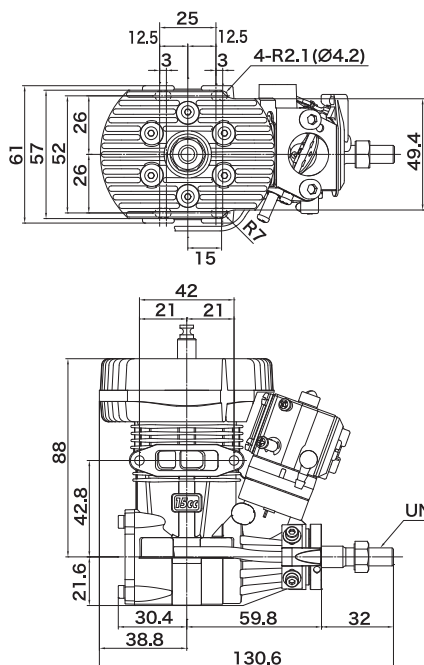

■ EXPLOZIVNÍ VÝKRES MOTORU

* Typy šroubů
C...Imbusový šroub

PELIKAN DANIEL
 Doubravice 110
 533 53 Pardubice
 tel: 466 260 133
 info@pelikandaniel.com
 www.pelikandaniel.com

SADA IMBUSOVÝCH ŠROUBŮ (10ks/sada)

Kat. č.	Rozeř	Počet kusů použitých na motoru
79871140	M3x12	Šrouby zadního víka (4ks)
79871200	M3x20	Šrouby hlavy válce (6ks)
79871550	M5x50	Upevňovací šrouby karburátoru (2ks)

■ TŘÍPHELDVÝ VÝKRES MOTORU

Rozeř (mm)

TECHNICKÉ ÚDAJE

■ Zdvihový objem	14.95 cc / 0.912 cu.in.
■ Vrtání	27.7 mm / 1.091 in.
■ Zdvih	24.8 mm / 0.976 in.
■ Provozní otáčky	2,000-16,000 ot./min
■ Výkon	2.8 ps / 2.76 hp / 14,000 ot./min
■ Hmotnost	748.6 g / 26.41 oz. (Motor)
	92.0 g / 3.25 oz. (Zapalování)
	144 g / 5.08 oz. (Tlumič E-4051)
	197.5 g / 6.97 oz. (Tlumič PowerBoost GT15HZ)

Technické údaje se mohou změnit bez předchozího upozornění.

č.	Kat. č.	Název
1	28154000	Hlava válce
1-1	29061406	..Těsnění hlavy válce (0,2 mm)
2	28153100	Vložka válce
3	28153400	Pístní kroužek
4	28153200	Píst
5	26606008	Pístní čep
6	28117010	Pojistka pístního čepu
7	28155000	Ojnice
8	28181000	Karburátor kompletní
9	28169450	Termoizolační vložka
10	49415000	Těsnění karburátoru (2ks)
11	45010002	Matice vrtule
12	28158000	Unašeč vrtule
13	46120000	Podložka unašeče
14	26731010	Kuličkové ložisko (přední)
15	74002320	Snímač otáček
15-1	74002321	Upevňovací šroub snímače otáček (2ks)
16	28151000	Kliková skříň
17	28151300	Zátka klikové skříňe
18	29030001	Kuličkové ložisko (zadní)
19	28152000	Kliková hřídel
20	44408100	Příčný čep
21	28152100	Pojistný šroub ojnice
22	27414020	Těsnění zadního víka
23	28157000	Zadní víko
	74002610	Modul zapalování (IG-05)
	71669000	Jiskřivá svíčka CM-6
	29781375	Sada páky karburátoru (s podložkou)
	29781355	Šroub N4-40x9
	29781360	Sada páky sytiče
	29781350	Šroub N4-40x5
	27426010	Sada tlumiče E-4051
	26625510	Přechodka tlumiče E-4011
	27426210	Sada upevňovacích šroubů tlumiče