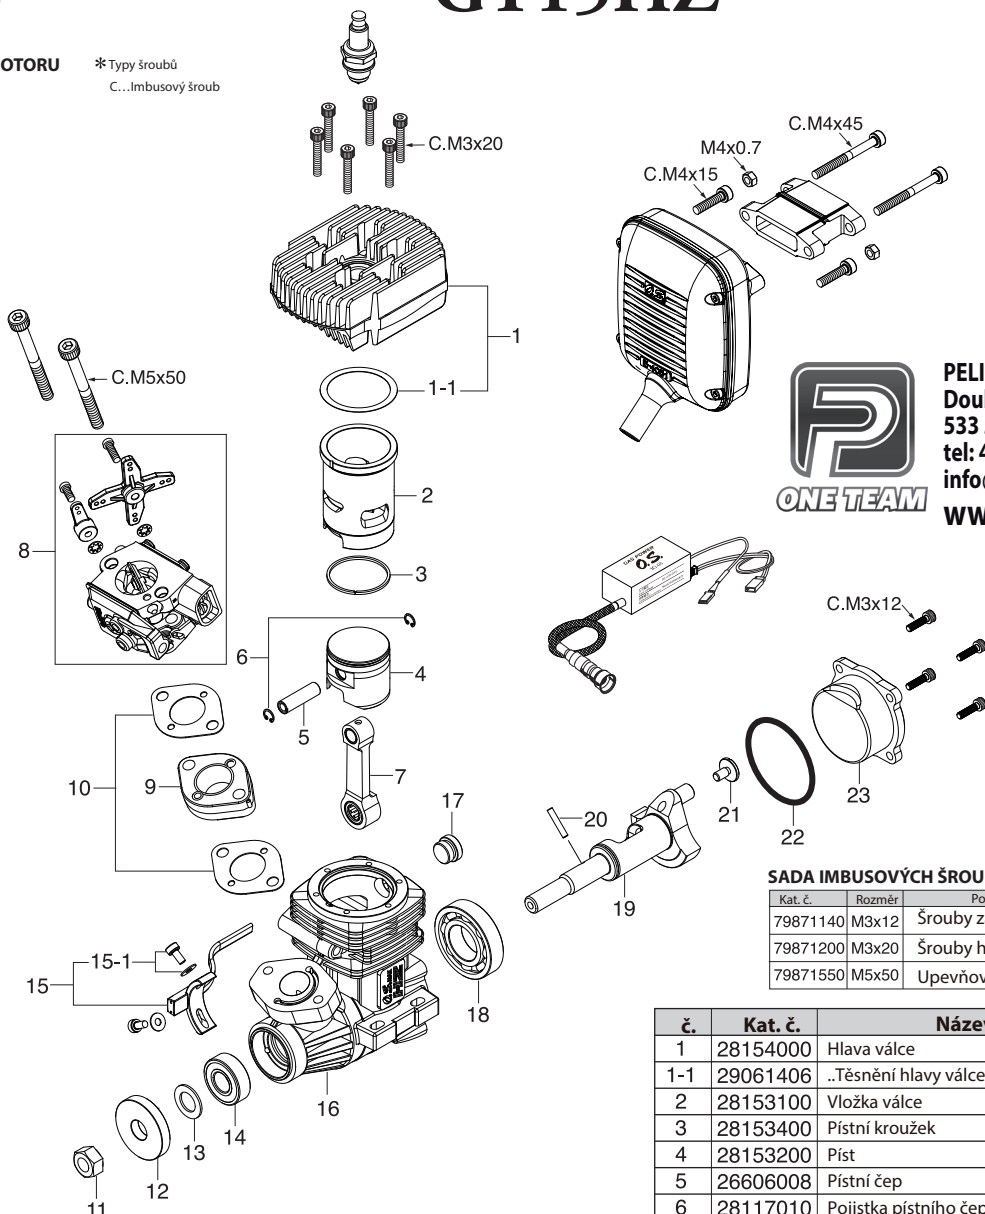

■ EXPLOZIVNÍ VÝKRES MOTORU

* Typy šroubů
C...Imbusový šroub

PELIKAN DANIEL
 Doubravice 110
 533 53 Pardubice
 tel: 466 260 133
 info@pelikandaniel.com
 www.pelikandaniel.com

SADA IMBUSOVÝCH ŠROUBŮ (10ks/sada)

Kat. č.	Rozeř	Počet kusů použitých na motoru
79871140	M3x12	Šrouby zadního víka (4ks)
79871200	M3x20	Šrouby hlavy válce (6ks)
79871550	M5x50	Upevňovací šrouby karburátoru (2ks)

■ TŘÍPHELDVÝ VÝKRES MOTORU

Rozeř (mm)

TECHNICKÉ ÚDAJE

■ Zdvihový objem	14.95 cc / 0.912 cu.in.
■ Vrtání	27.7 mm / 1.091 in.
■ Zdvih	24.8 mm / 0.976 in.
■ Provozní otáčky	2,000-16,000 ot./min
■ Výkon	2.8 ps / 2.76 hp / 14,000 ot./min
■ Hmotnost	748.6 g / 26.41 oz. (Motor)
	92.0 g / 3.25 oz. (Zapalování)
	144 g / 5.08 oz. (Tlumič E-4051)
	197.5 g / 6.97 oz. (Tlumič PowerBoost GT15HZ)

Technické údaje se mohou změnit bez předchozího upozornění.

č.	Kat. č.	Název
1	28154000	Hlava válce
1-1	29061406	..Těsnění hlavy válce (0,2 mm)
2	28153100	Vložka válce
3	28153400	Pístní kroužek
4	28153200	Píst
5	26606008	Pístní čep
6	28117010	Pojistka pístního čepu
7	28155000	Ojnice
8	28181000	Karburátor kompletní
9	28169450	Termoizolační vložka
10	49415000	Těsnění karburátoru (2ks)
11	45010002	Matice vrtule
12	28158000	Unašeč vrtule
13	46120000	Podložka unašeče
14	26731010	Kuličkové ložisko (přední)
15	74002320	Snímač otáček
15-1	74002321	Upevňovací šroub snímače otáček (2ks)
16	28151000	Kliková skříň
17	28151300	Zátka klikové skříňe
18	29030001	Kuličkové ložisko (zadní)
19	28152000	Kliková hřídel
20	44408100	Příčný čep
21	28152100	Pojistný šroub ojnice
22	27414020	Těsnění zadního víka
23	28157000	Zadní víko
	74002610	Modul zapalování (IG-05)
	71669000	Jiskřivá svíčka CM-6
	29781375	Sada páky karburátoru (s podložkou)
	29781355	Šroub N4-40x9
	29781360	Sada páky sytiče
	29781350	Šroub N4-40x5
	27426010	Sada tlumiče E-4051
	26625510	Přechodka tlumiče E-4011
	27426210	Sada upevňovacích šroubů tlumiče