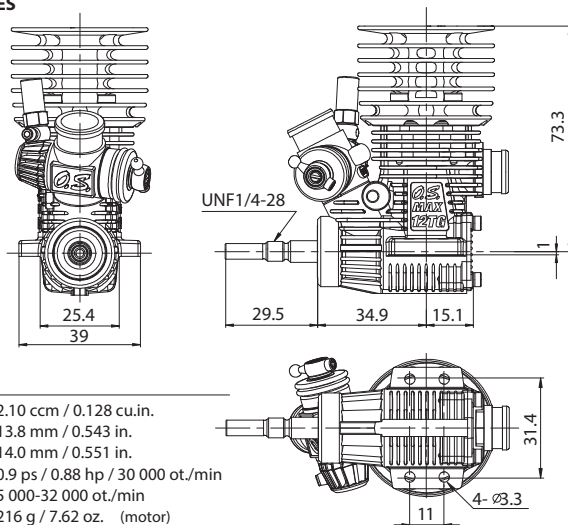

### EXPLOZÍVNÍ VÝKRES MOTORU

\* Typy šroubů  
C...Imbusový šroub

COMBO SET

Kat.č.:	Název
72106980	Sada tlumiče TT02 EFRA2690 (T-1080SC L52)
72150010	Laděný tlumič výfuku TT02 EFRA2690 (T-1080SC L52)
72106042	Upevňovací pružina (3ks)
	Těsnění výfuku
72150020	Sada přechodky tlumiče MT02 (M1007SC)
	Pružina přechodky výfuku
	Těsnění výfuku

### TŘÍPOHLEDOVÝ VÝKRES

Rozměry (mm)

### SEZNAM DÍLŮ MOTORU

Č.:	Kat.č.:	Název
1	2D204000	Hlava válce
2	21674100	Vložka hlavy válce
3	2D203100	Výbrus s ojnicí
3-1	2D203000	Výbrus (vložka a píst)
3-2	21656000	Pístní čep
3-3	2AP17000	Pojistka pístního čepu O.S. SPEED 2 (6ks)
3-4	2A405001	Ojnice /s pojistkou čepu 2 (3ks)
4	21418010	Karburátor kompletní (typ 12D2)
5	25381701	Sada upevňovacího šroubu karburátoru
5-1	23325340	Matice M3,5x0,60 (2ks)
6	21630500	Ložisko klikové hřídele (přední)
7	2D201000	Kliková skříň
8	21931010	Ložisko klikové hřídele (zadní)
9	21412000	Kliková hřídel
10	21411400	Sada těsnění
11	21417000	Zadní víko
	71641400	Žhavicí svíčka P4 pro řadu T
	21682950	Sada prachových krytek (3mm 1x, 16mm 2x)
		Těsnění výfuku

### SEZNAM DÍLŮ KARBURÁTORU

Č.:	Kat.č.:	Název
1	21681900	Sada hlavní jehly
1-1	27881820	O-kroužek (2ks)
1-2	2AP81950	Sada sacího hrdla No.21
2	21982620	Stavěcí šroub šoupátka
2-1	22781800	O-kroužek malý (2ks)
3	21418110	Tělo karburátoru
3-1	21982900	Termoizolační vložka
4	21682200	Posuvné šoupátko
5	21538500	Sada volnoběžné jehly
5-1	22781800	O-kroužek malý 2ks
6	21982520	Protiprachová krytka
7	23818430	Kulový čep No. 5
7-1	26381501	Upevňovací šroub
8	22615000	Gumové těsnění těla karburátoru