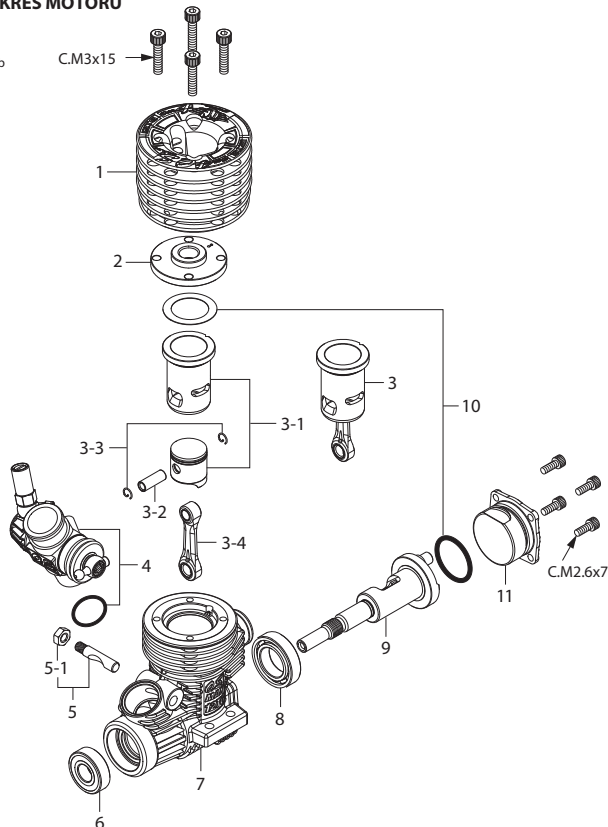

### EXPLOZÍVNÍ VÝKRES MOTORU

\* Typy šroubů  
C...Imbusový šroub

COMBO SET

Kat.č.:	Název
72106980	Sada tlumiče TT02 EFRA2690 (T-1080SC L52)
72150010	Laděný tlumič výfuku TT02 EFRA2690 (T-1080SC L52)
72106042	Upevňovací pružina (3ks)
	Těsnění výfuku
72150020	Sada přechodky tlumiče MT02 (M1007SC)
	Pružina přechodky výfuku
	Těsnění výfuku

### TŘÍPOHLEDOVÝ VÝKRES

Rozměry (mm)

### SEZNAM DÍLŮ MOTORU

Č.:	Kat.č.:	Název
1	2D204000	Hlava válce
2	21674100	Vložka hlavy válce
3	2D203100	Výbrus s ojnicí
3-1	2D203000	Výbrus (vložka a píst)
3-2	21656000	Pístní čep
3-3	2AP17000	Pojistka pístního čepu O.S. SPEED 2 (6ks)
3-4	2A405001	Ojnice /s pojistkou čepu 2 (3ks)
4	21418010	Karburátor kompletní (typ 12D2)
5	25381701	Sada upevňovacího šroubu karburátoru
5-1	23325340	Matice M3,5x0,60 (2ks)
6	21630500	Ložisko klikové hřídele (přední)
7	2D201000	Kliková skříň
8	21931010	Ložisko klikové hřídele (zadní)
9	21412000	Kliková hřídel
10	21411400	Sada těsnění
11	21417000	Zadní víko
	71641400	Žhavicí svíčka P4 pro řadu T
	21682950	Sada prachových krytek (3mm 1x, 16mm 2x)
		Těsnění výfuku

### SEZNAM DÍLŮ KARBURÁTORU

Č.:	Kat.č.:	Název
1	21681900	Sada hlavní jehly
1-1	27881820	O-kroužek (2ks)
1-2	2AP81950	Sada sacího hrdla No.21
2	21982620	Stavěcí šroub šoupátka
2-1	22781800	O-kroužek malý (2ks)
3	21418110	Tělo karburátoru
3-1	21982900	Termoizolační vložka
4	21682200	Posuvné šoupátko
5	21538500	Sada volnoběžné jehly
5-1	22781800	O-kroužek malý 2ks
6	21982520	Protiprachová krytka
7	23818430	Kulový čep No. 5
7-1	26381501	Upevňovací šroub
8	22615000	Gumové těsnění těla karburátoru