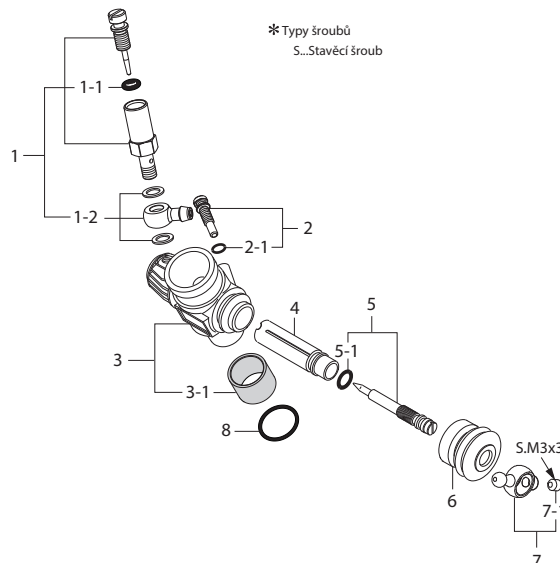

### EXPLOZÍVNÍ VÝKRES MOTORU

\* Typy šroubů  
C...Imbusový šroub

COMBO SET

Kat.č.:	Název
72106980	Sada tlumiče TT02 EFRA2690 (T-1080SC L52)
72150010	Laděný tlumič výfuku TT02 EFRA2690 (T-1080SC L52)
72106042	Upevňovací pružina (3ks)
	Těsnění výfuku
72150020	Sada přechodky tlumiče MT02 (M1007SC)
	Pružina přechodky výfuku
	Těsnění výfuku

### SEZNAM DÍLŮ MOTORU

Č.:	Kat.č.:	Název
1	2D204000	Hlava válce
2	21674100	Vložka hlavy válce
3	2D203100	Výbrus s ojnicí
3-1	2D203000	Výbrus (vložka a píst)
3-2	21656000	Pístní čep
3-3	2AP17000	Pojistka pístního čepu O.S. SPEED 2 (6ks)
3-4	2A405001	Ojnice /s pojistkou čepu 2 (3ks)
4	21418010	Karburátor kompletní (typ 12D2)
5	25381701	Sada upevňovacího šroubu karburátoru
5-1	23325340	Matice M3,5x0,60 (2ks)
6	21630500	Ložisko klikové hřídele (přední)
7	2D201000	Kliková skříň
8	21931010	Ložisko klikové hřídele (zadní)
9	21412000	Kliková hřídel
10	21411400	Sada těsnění
11	21417000	Zadní víko
	71641400	Žhavicí svíčka P4 pro řadu T
	21682950	Sada prachových krytek (3mm 1x, 16mm 2x)
		Těsnění výfuku

### SADY IMBUSOVÝCH ŠROUBŮ (10ks/sada)

Kat.č.:	Rozměr	Počet ks použitých na motoru
79871020	M2,6x7	Šrouby zadního víka (4ks)
79871150	M3x15	Upevňovací šrouby hlavy válce (4ks)

### SEZNAM DÍLŮ KARBURÁTORU

Č.:	Kat.č.:	Název
1	21681900	Sada hlavní jehly
1-1	27881820	O-kroužek (2ks)
1-2	2AP81950	Sada sacího hrdla No.21
2	21982620	Stavěcí šroub šoupátka
2-1	22781800	O-kroužek malý (2ks)
3	21418110	Tělo karburátoru
3-1	21982900	Termoizolační vložka
4	21682200	Posuvné šoupátko
5	21538500	Sada volnoběžné jehly
5-1	22781800	O-kroužek malý 2ks
6	21982520	Protiprachová krytka
7	23818430	Kulový čep No. 5
7-1	26381501	Upevňovací šroub
8	22615000	Gumové těsnění těla karburátoru